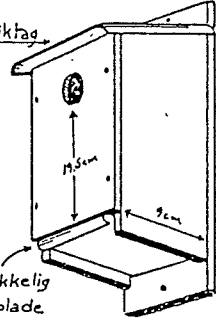

Bræddekasse

Stammekasse

Bræddekasse

Musvit

Bliktag

Ø 3.5cm

Udtrækkelig bundplade

Stammekasse