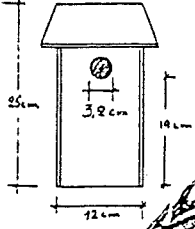

Bræddekasse

Stammekasse

Bræddekasse

Musvit

Bliktag

Ø 3.5cm

Udtrækkelig bundplade

Stammekasse